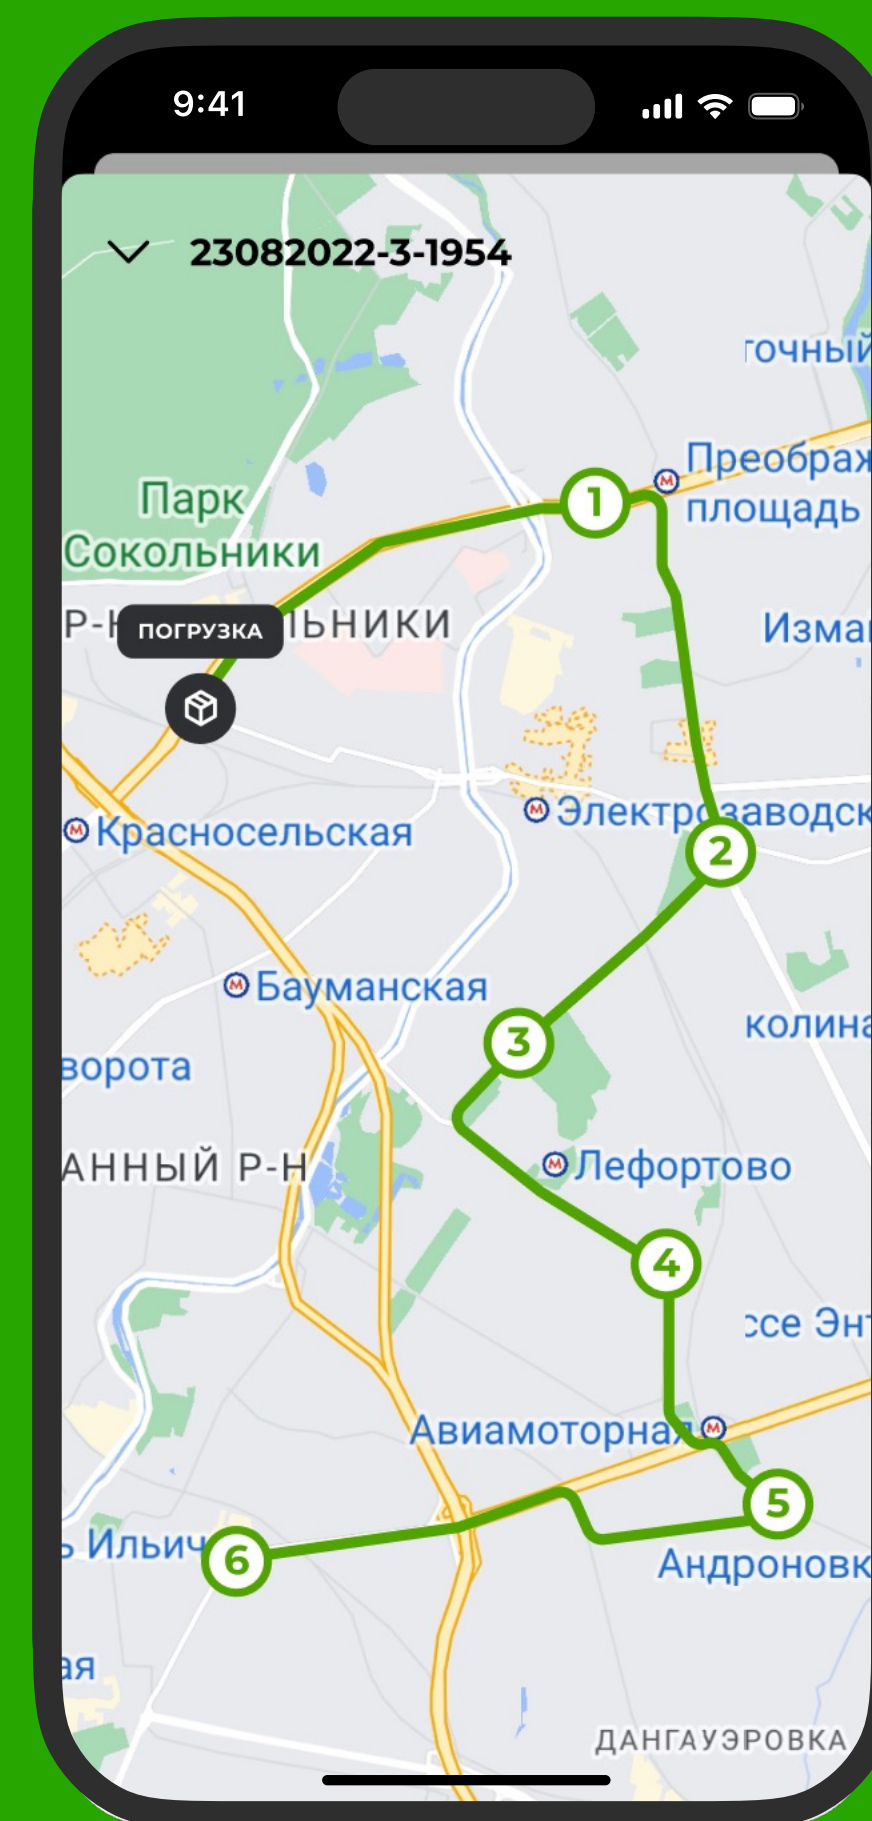

Приложение для водителей «Подорожника»

Водители Подорожника принимают заказы, общаются с клиентами и доставляют грузы по сложным маршрутам.

Мы задизайнили приложение, в котором водителю удобно работать.