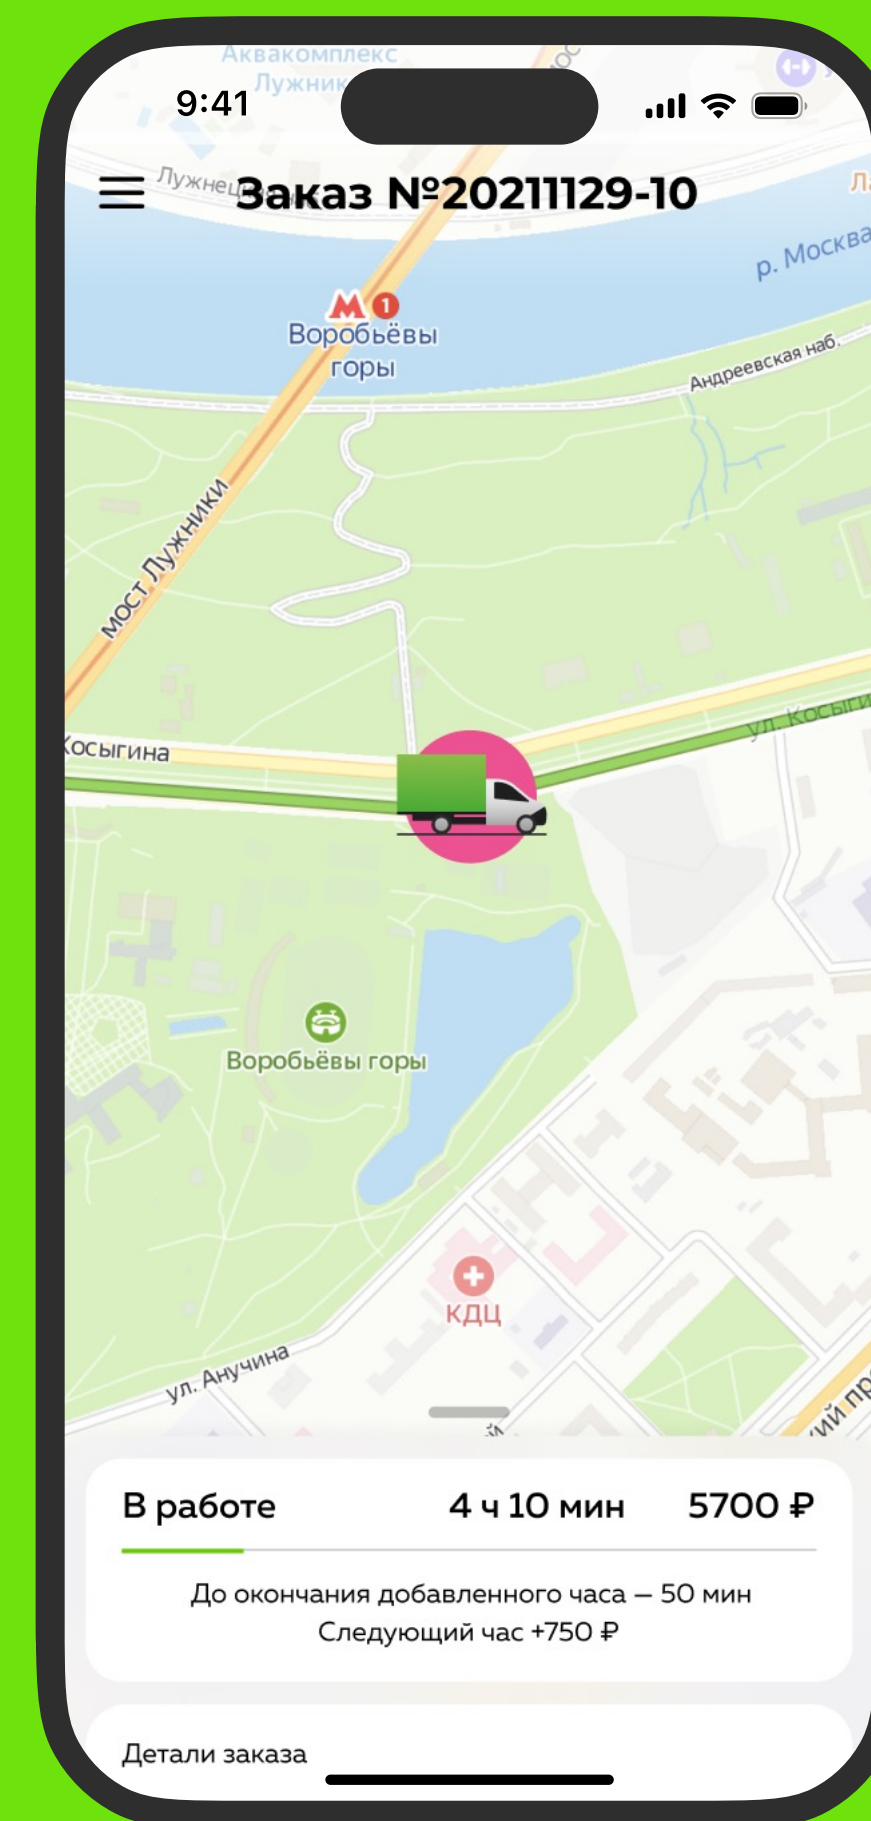

Приложение для заказа грузового такси «Подорожник»

Транспортная компания Подорожник помогает с переездами квартир, дач и офисов, перевозит грузы и доставляет товары из интернет-магазинов.

Мы задизайнили приложение для заказа грузового такси.