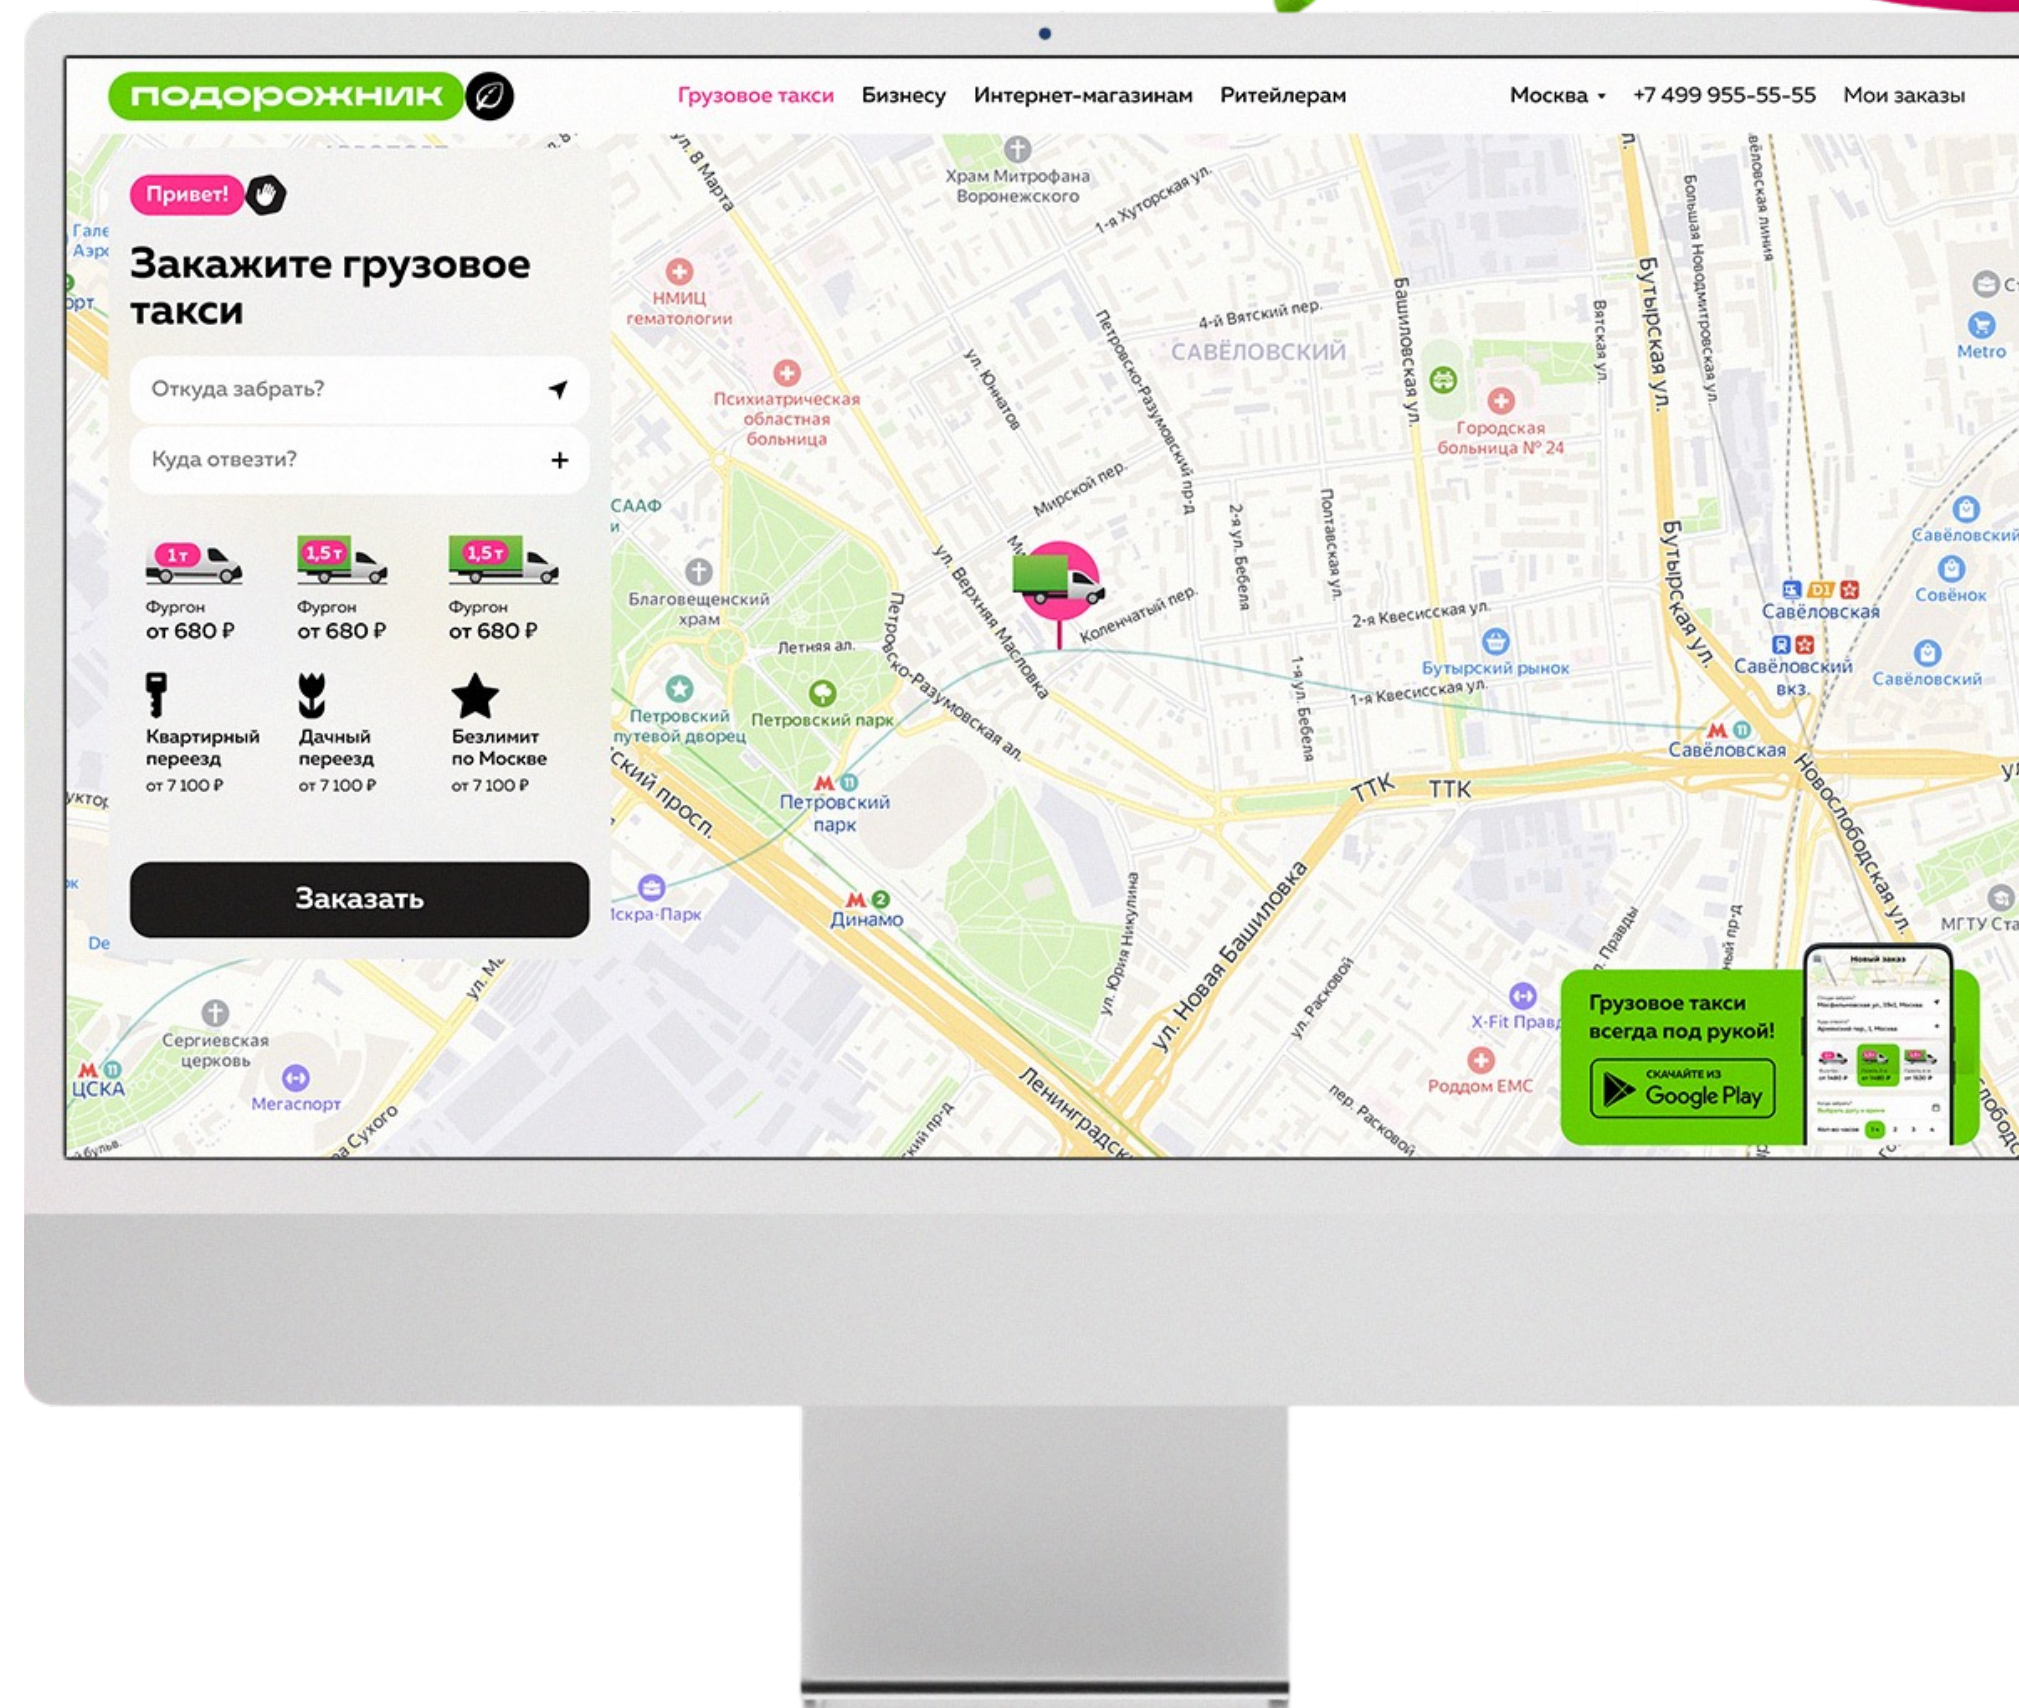

Сайт грузовой компании «Подорожник»

Транспортная компания Подорожник с 2005 года помогает с переездами, перевозит грузы и доставляет товары из интернет-магазинов.

Мы разработали новый сайт для знакомства с компанией и заказа грузового такси.