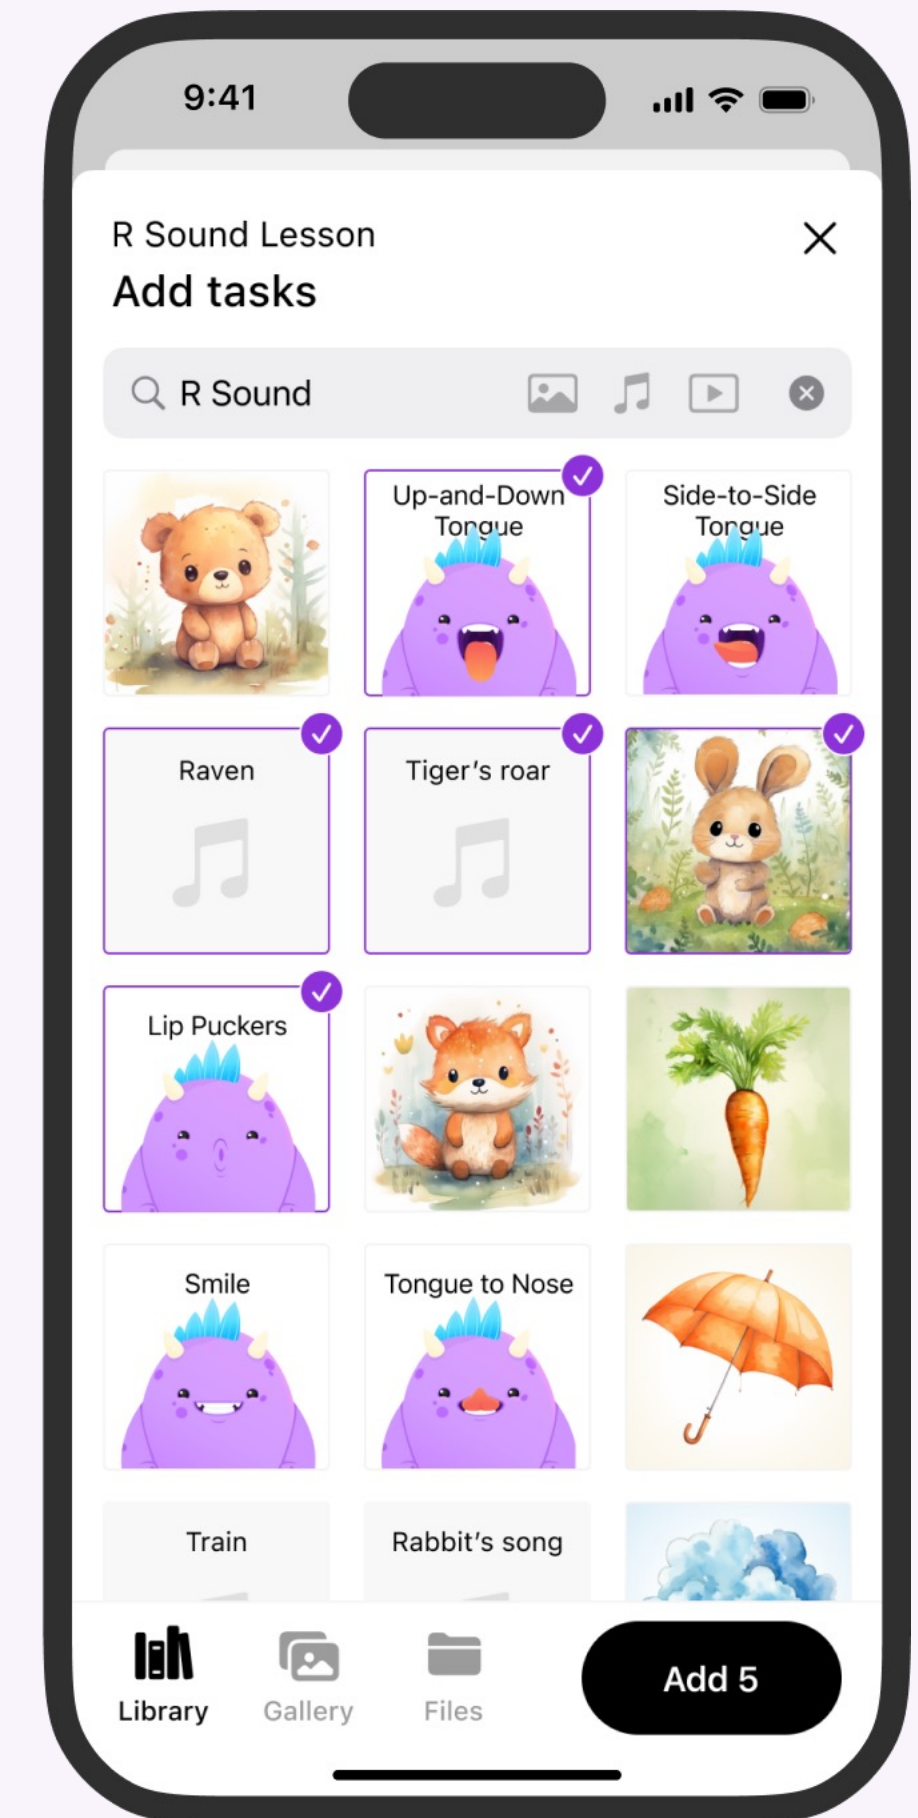

В Бубулёрне логопедам легко давать упражнения во время урока, а ученикам интересно их делать.

Мы задизайнили приложение для логопеда, в котором удобно формировать уроки, и приложение-клиент для ученика.