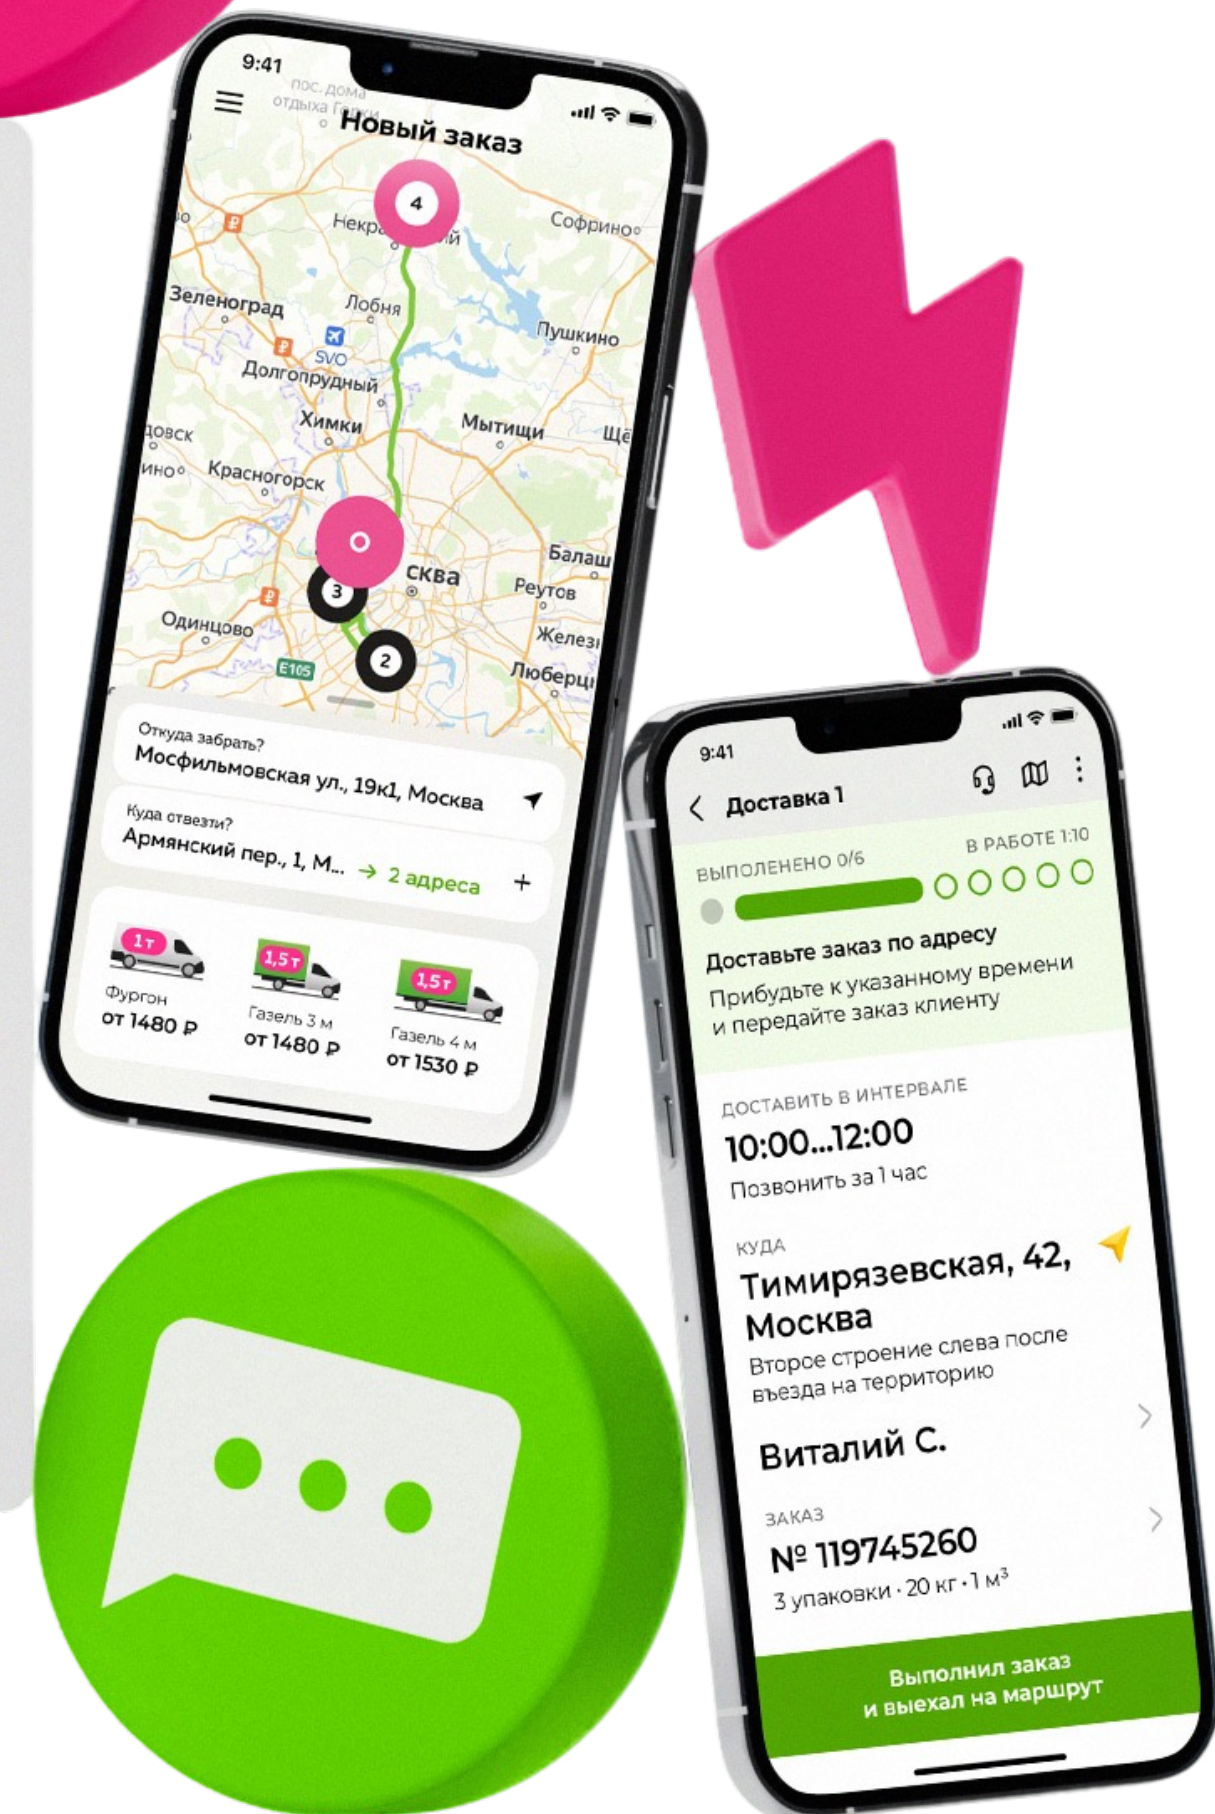

Сайт грузовой компании «Подорожник»

Транспортная компания Подорожник с 2005 года помогает с переездами, перевозит грузы и доставляет товары из интернет-магазинов.

Мы разработали новый сайт для знакомства с компанией и заказа грузового такси.