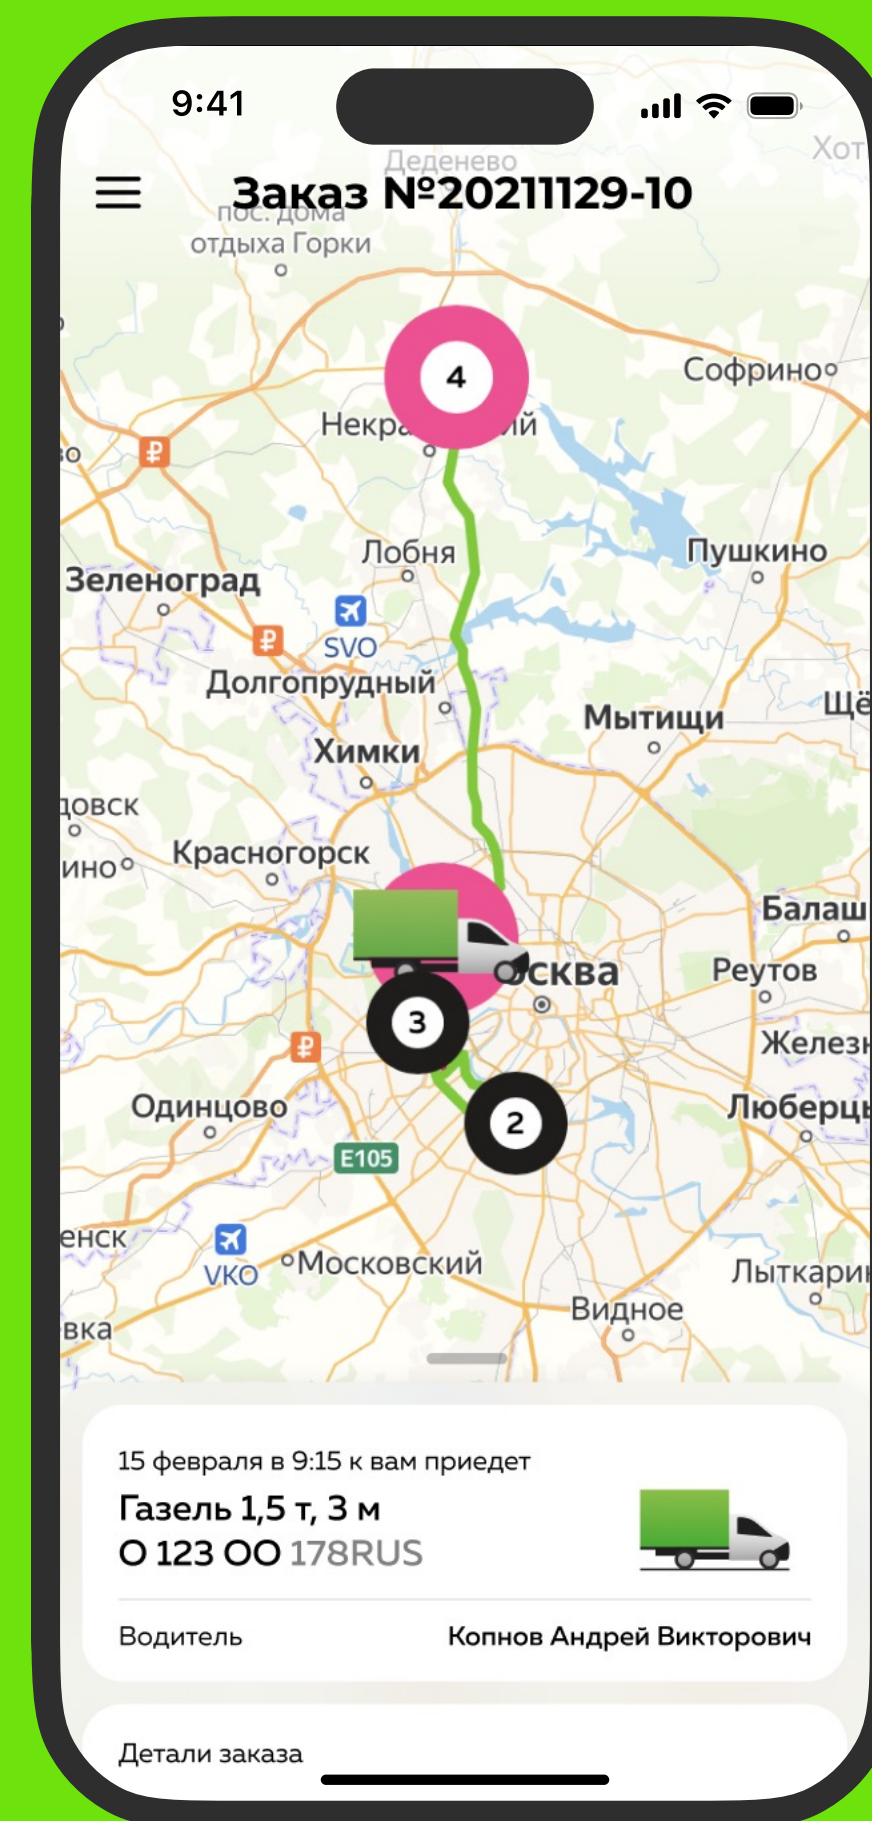

Приложение для заказа грузового такси «Подорожник»

Транспортная компания Подорожник помогает с переездами квартир, дач и офисов, перевозит грузы и доставляет товары из интернет-магазинов.

Мы задизайнили приложение для заказа грузового такси.