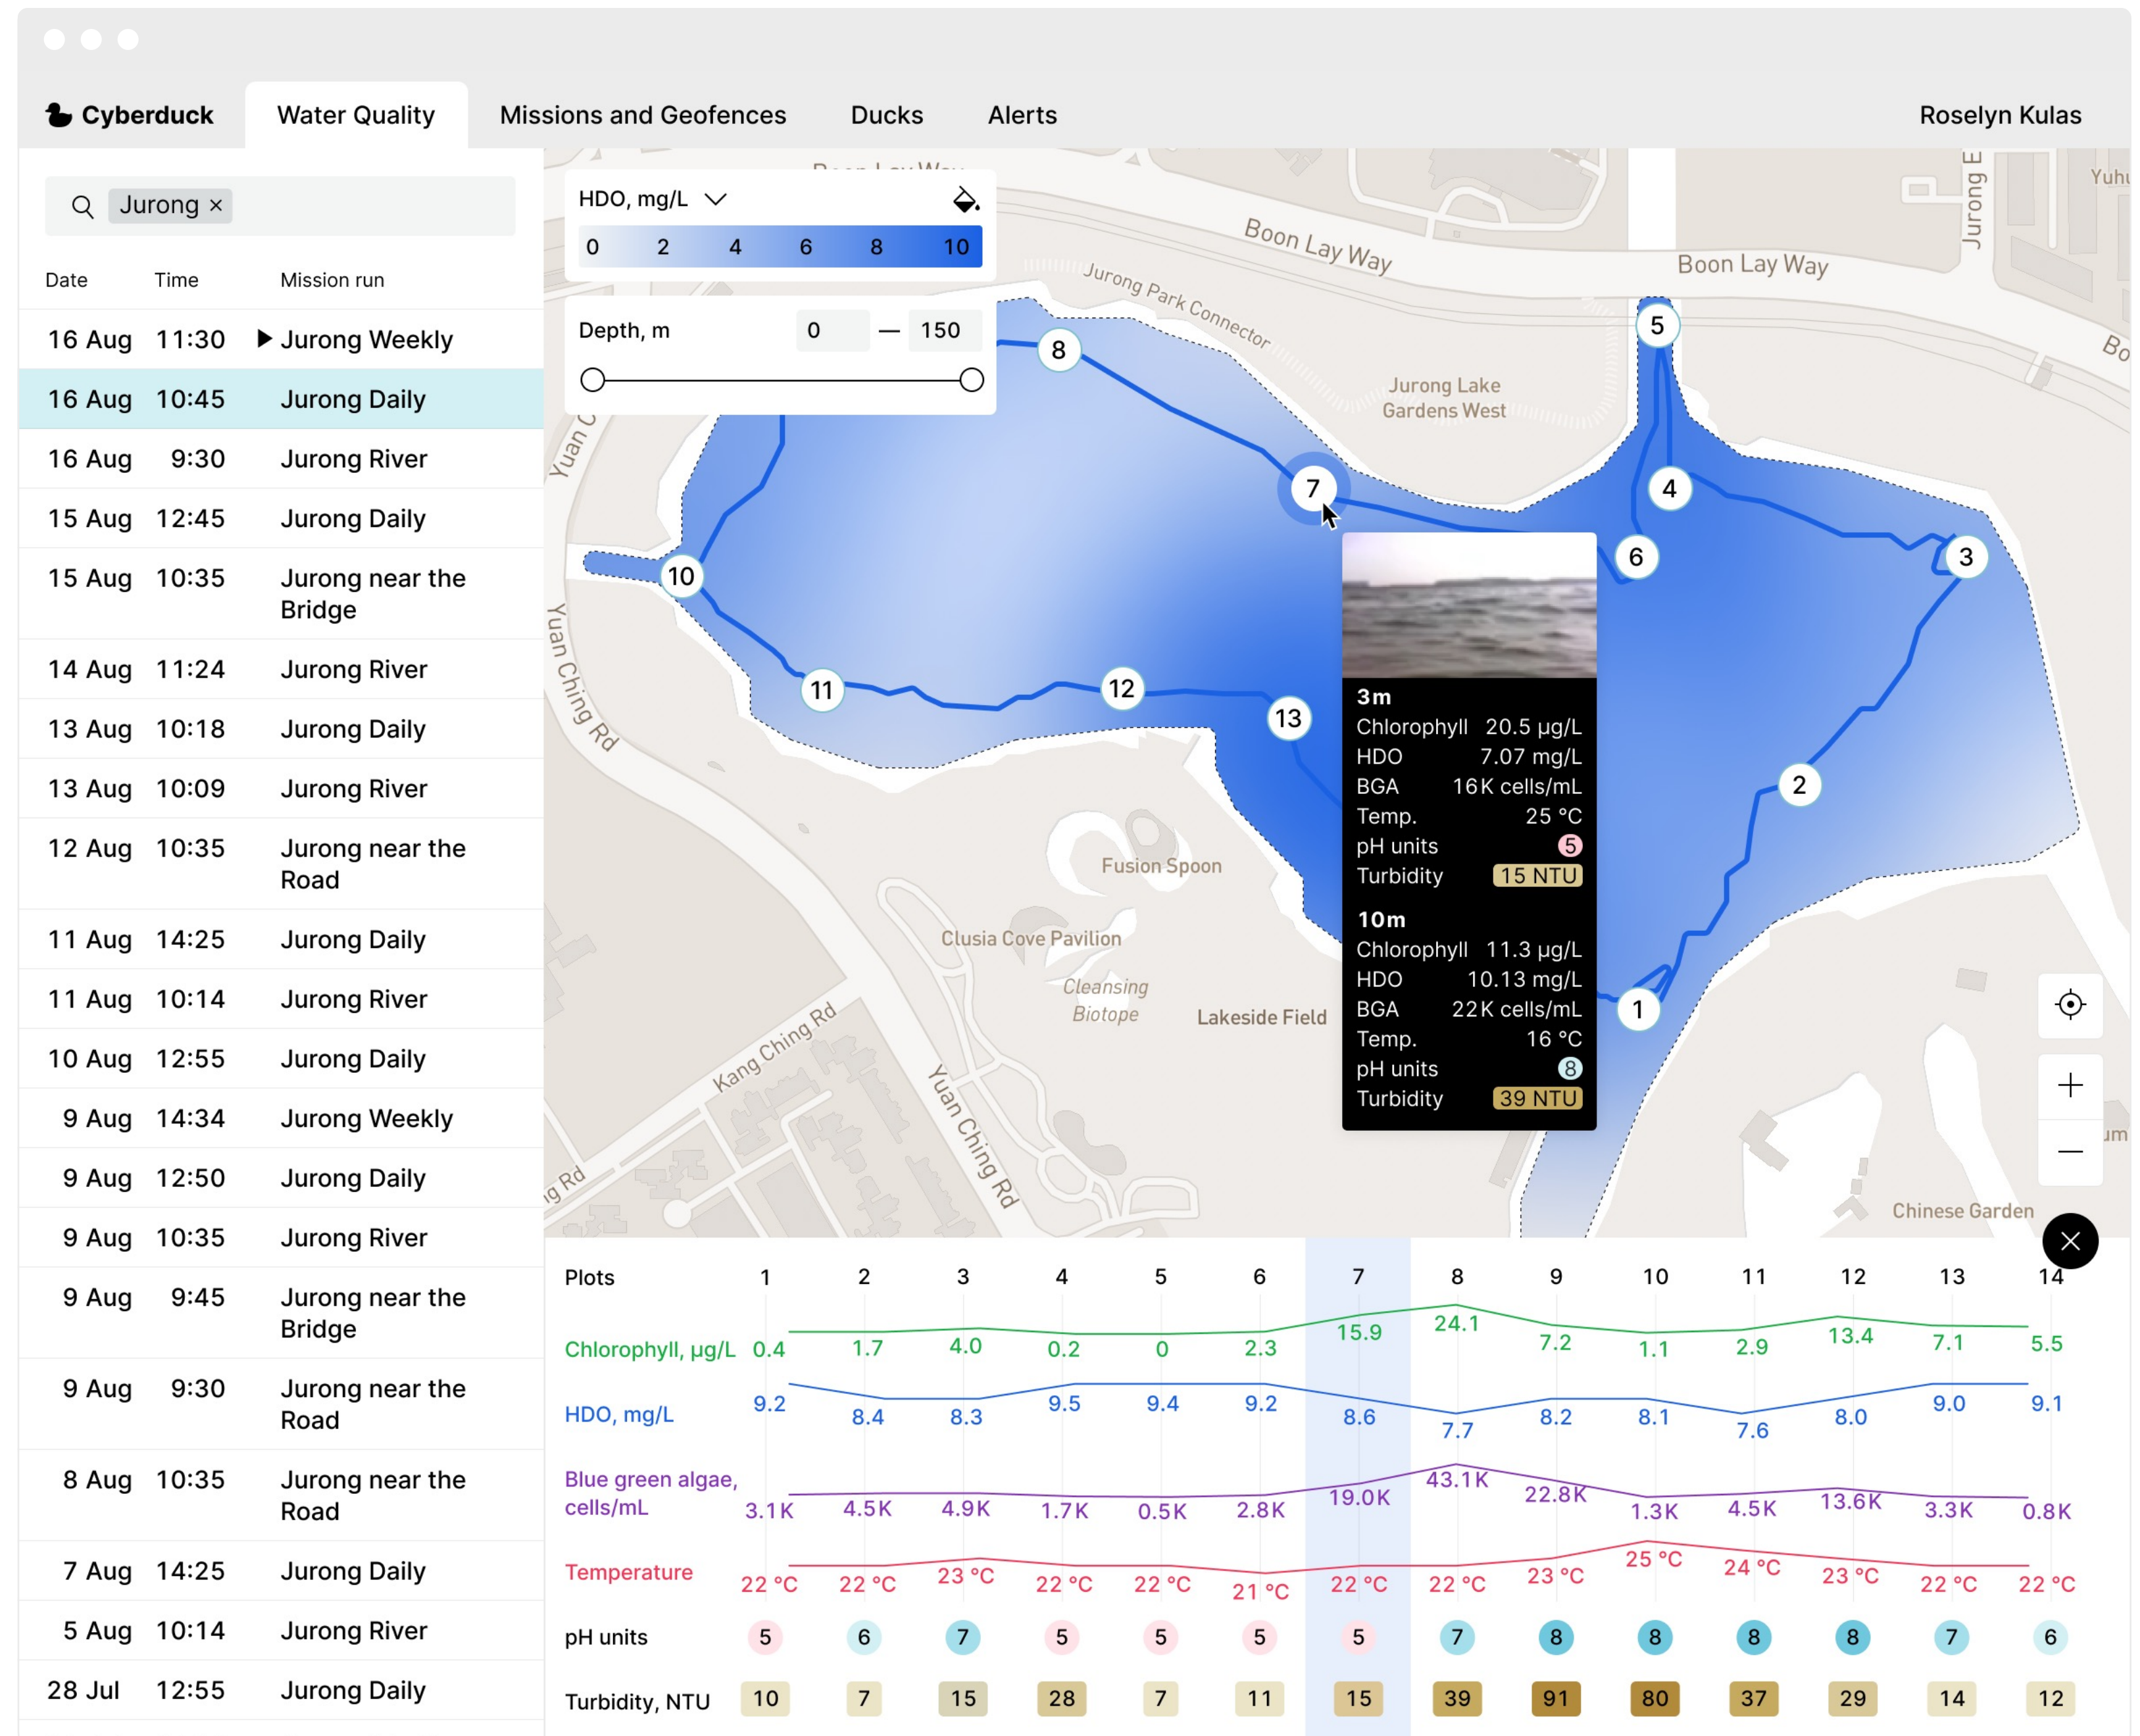

Система мониторинга городских водоёмов

Киберутки — это роботы для забора и анализа проб воды. Их используют для мониторинга чистоты рек и озёр в городах.

Мы задизайнили систему управления киберутками. Операторы создают маршруты, настраивают задания и анализируют присланные роботами данные.

[Подробнее в портфолио](#)