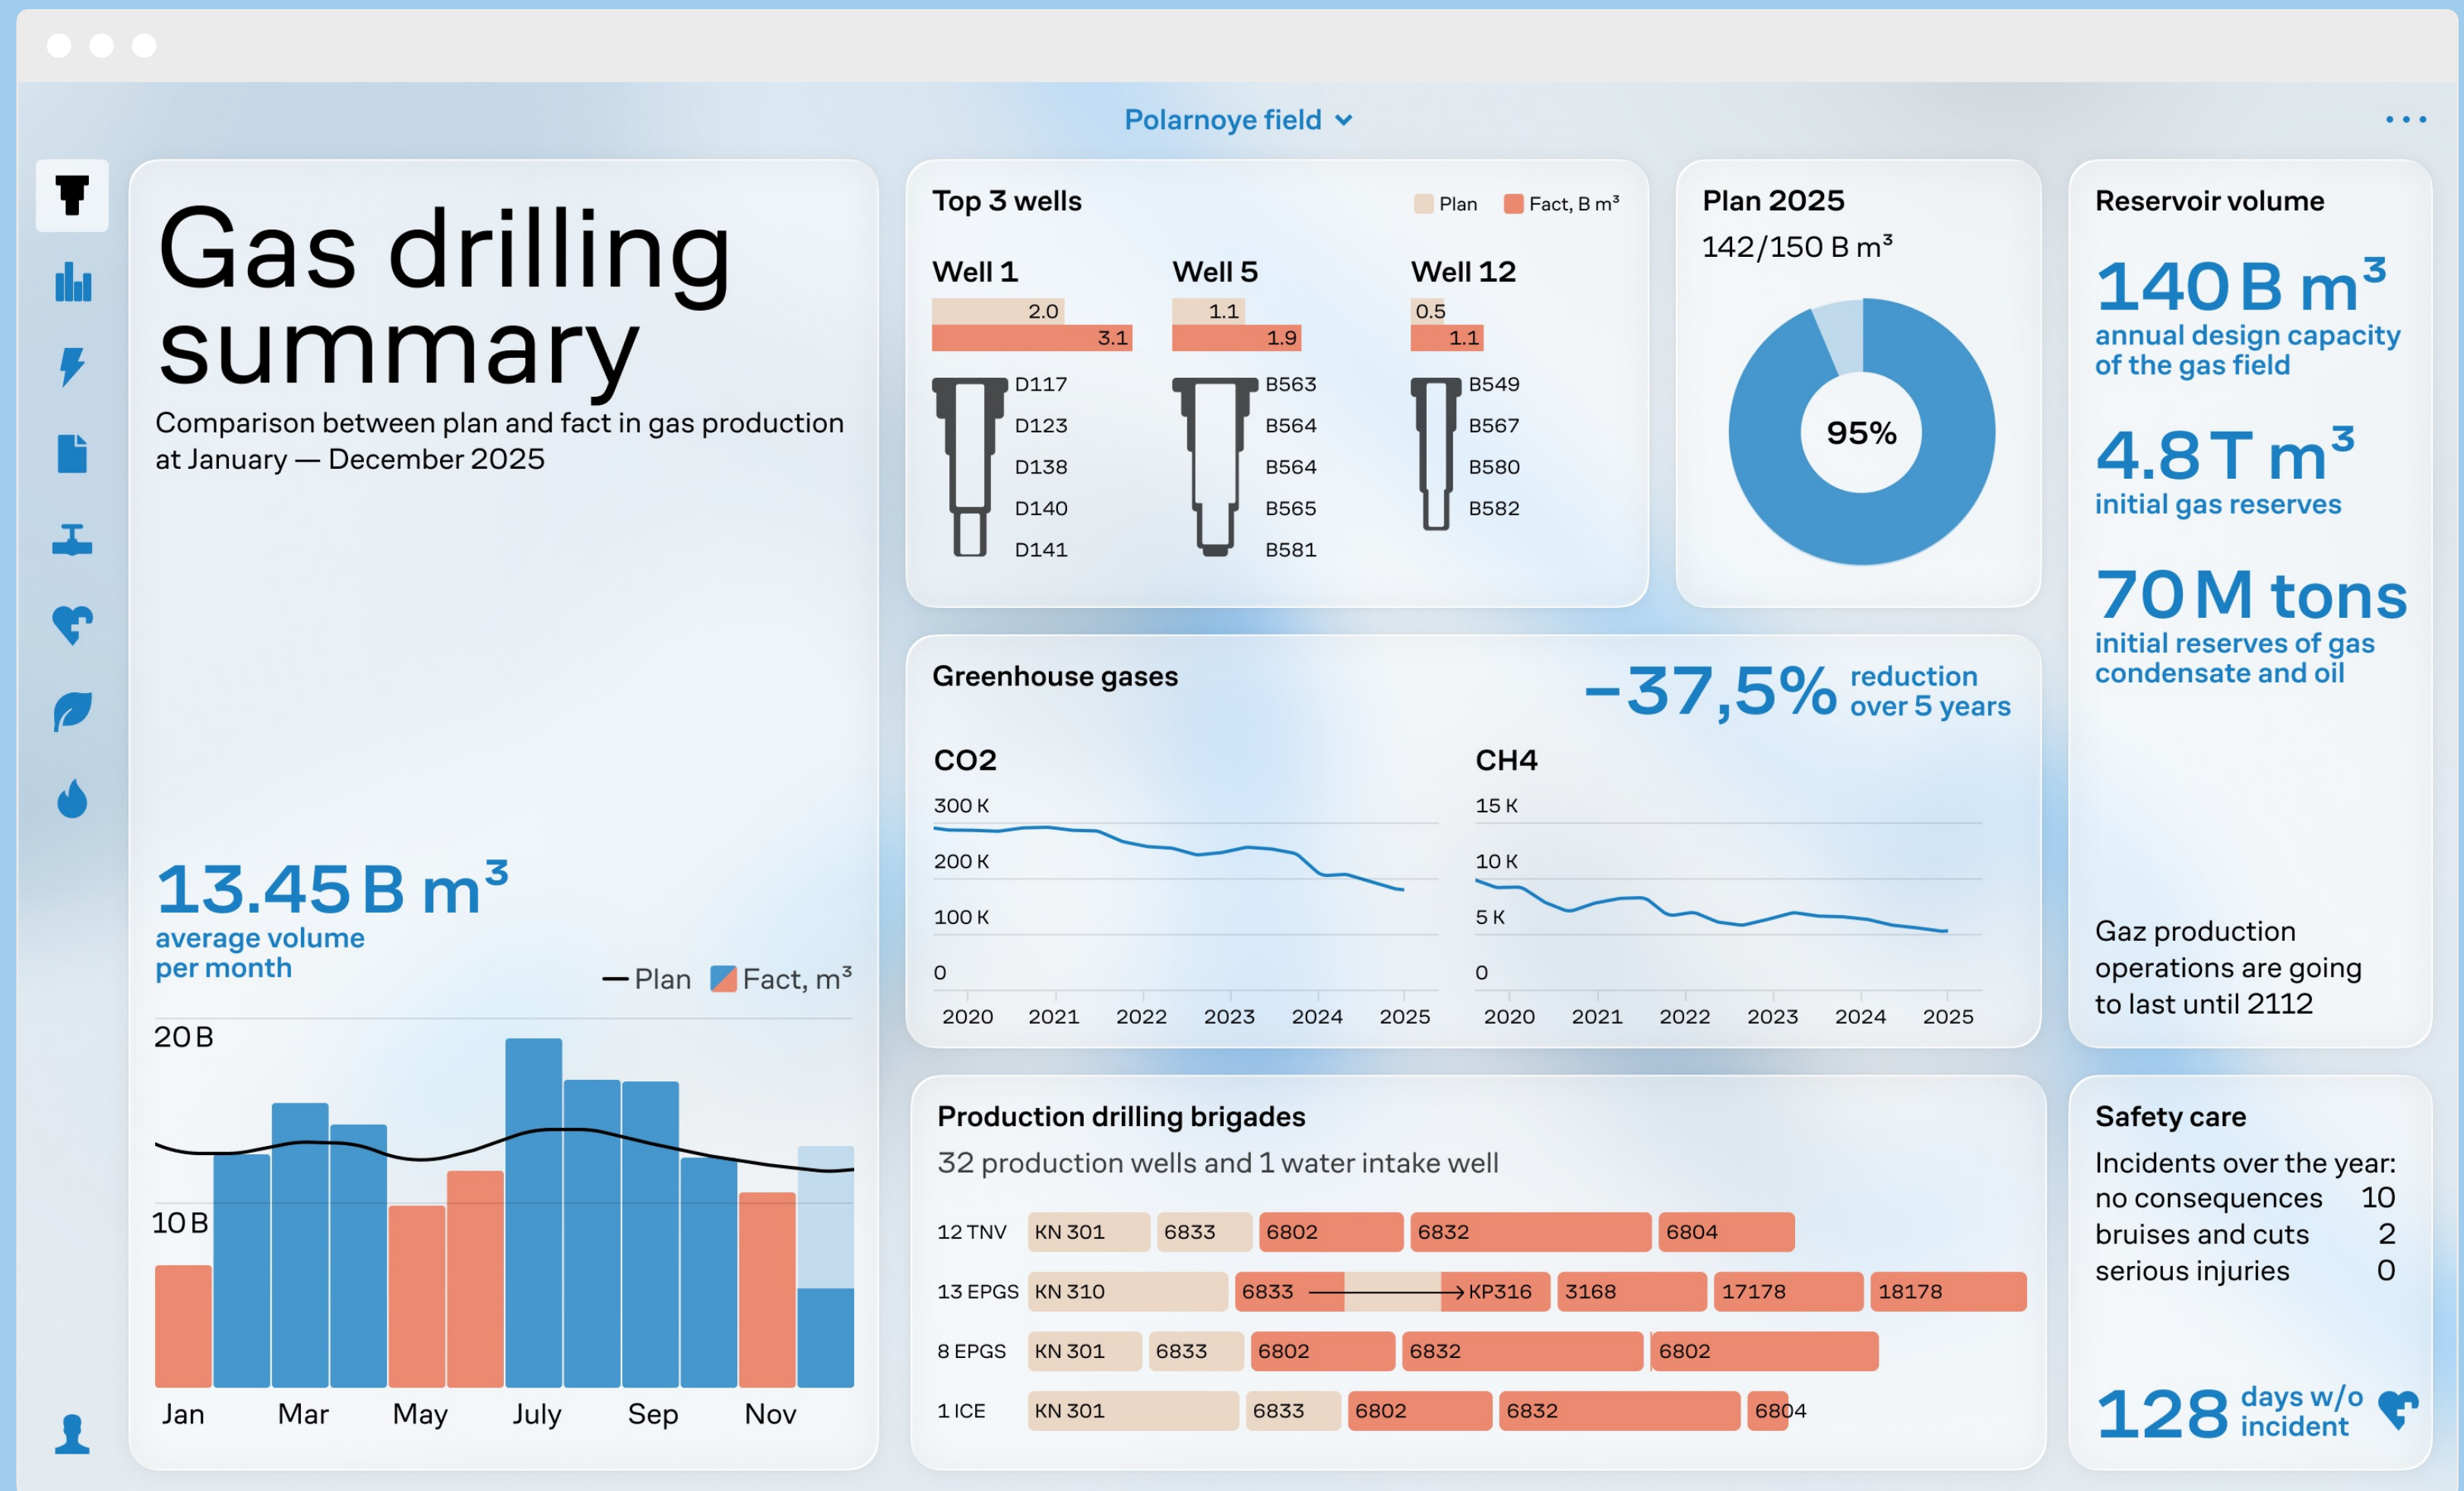

Промо-интерфейс для системы мониторинга нефтегазовой компании

Концепт демонстрирует нефтяные и газовые месторождения, а также статистику по добыче полезных ископаемых, выполнению плана, экологическом влиянии и безопасности производства.

Мы пофантазировали, как могла бы выглядеть подобная система.

[Подробнее в портфолио](#)