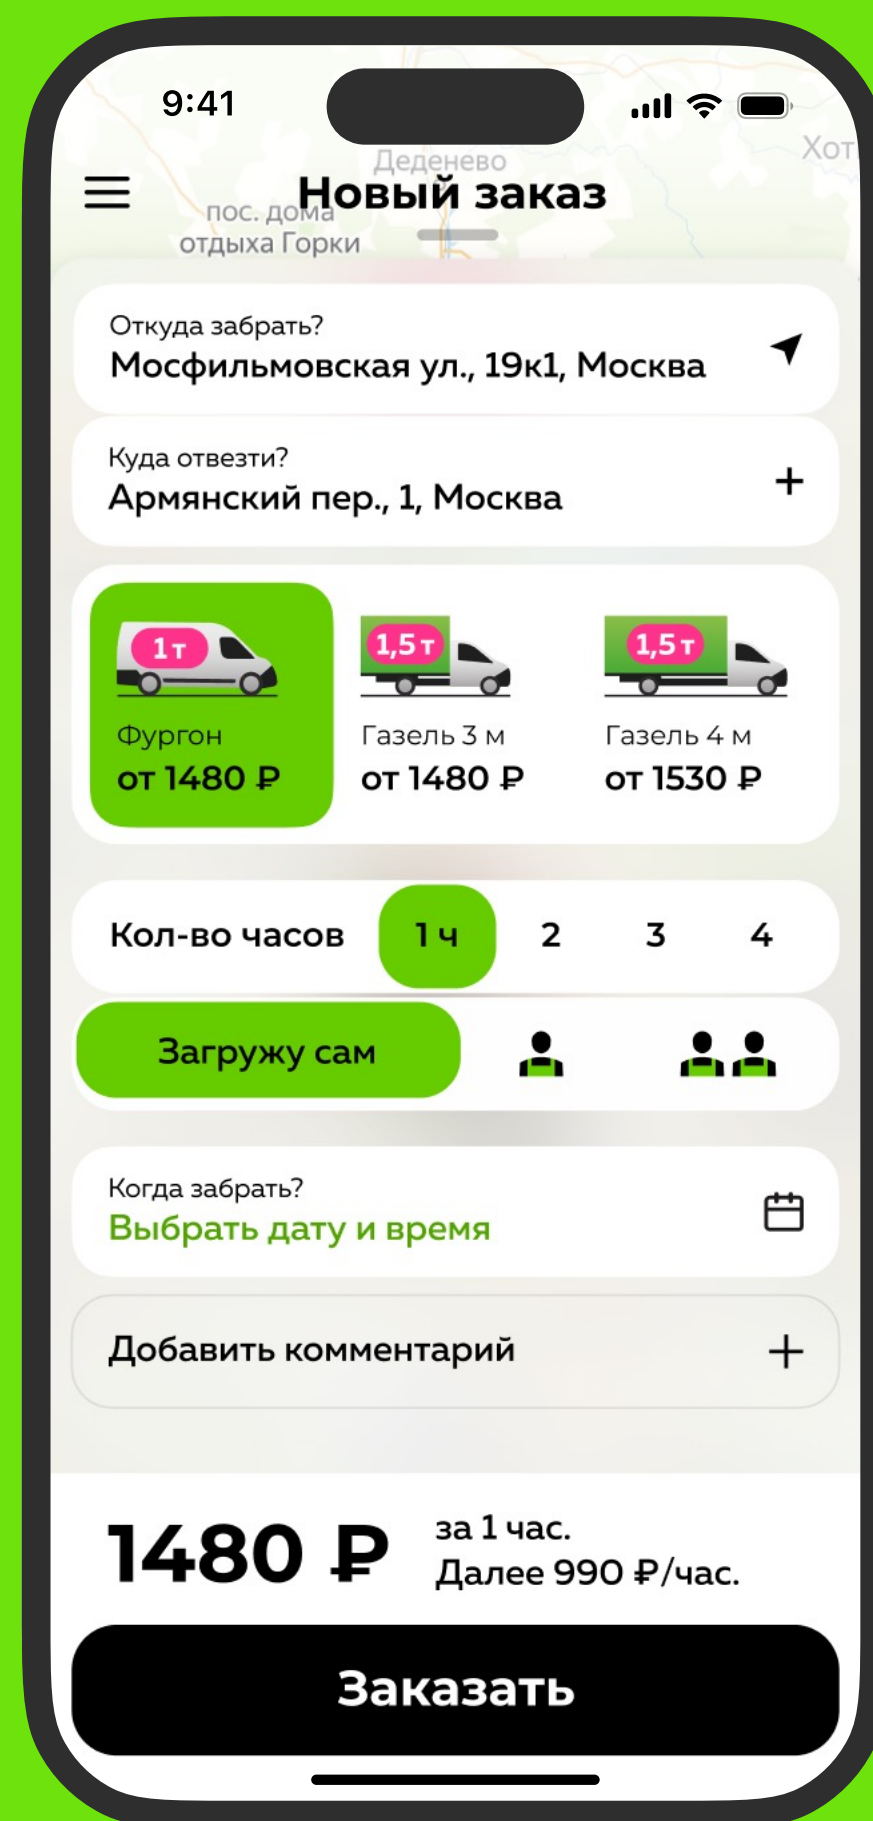

Приложение для заказа грузового такси «Подорожник»

Транспортная компания Подорожник помогает с переездами квартир, дач и офисов, перевозит грузы и доставляет товары из интернет-магазинов.

Мы задизайнили приложение для заказа грузового такси.