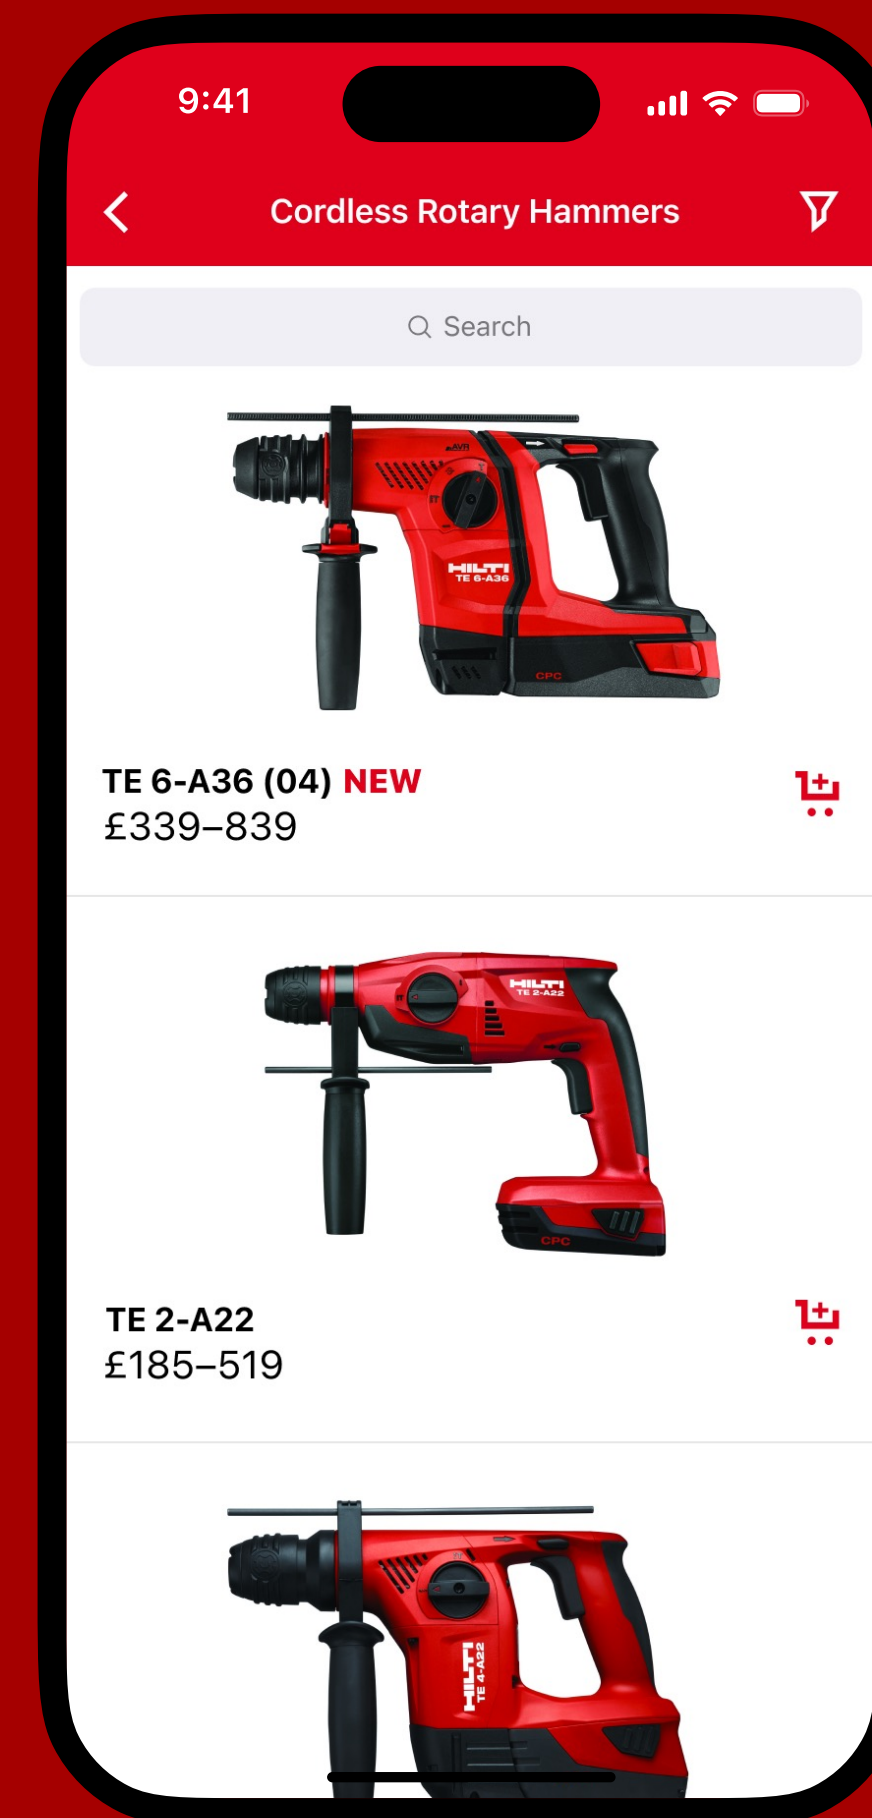

Приложение для прорабов международной компании

Через приложение прораб заказывает инструменты и расходники, следит за стройплощадками и решает возникающие вопросы.

Мы задизайнили приложение для Айфона и Андроида.

[Подробнее в портфолио](#)