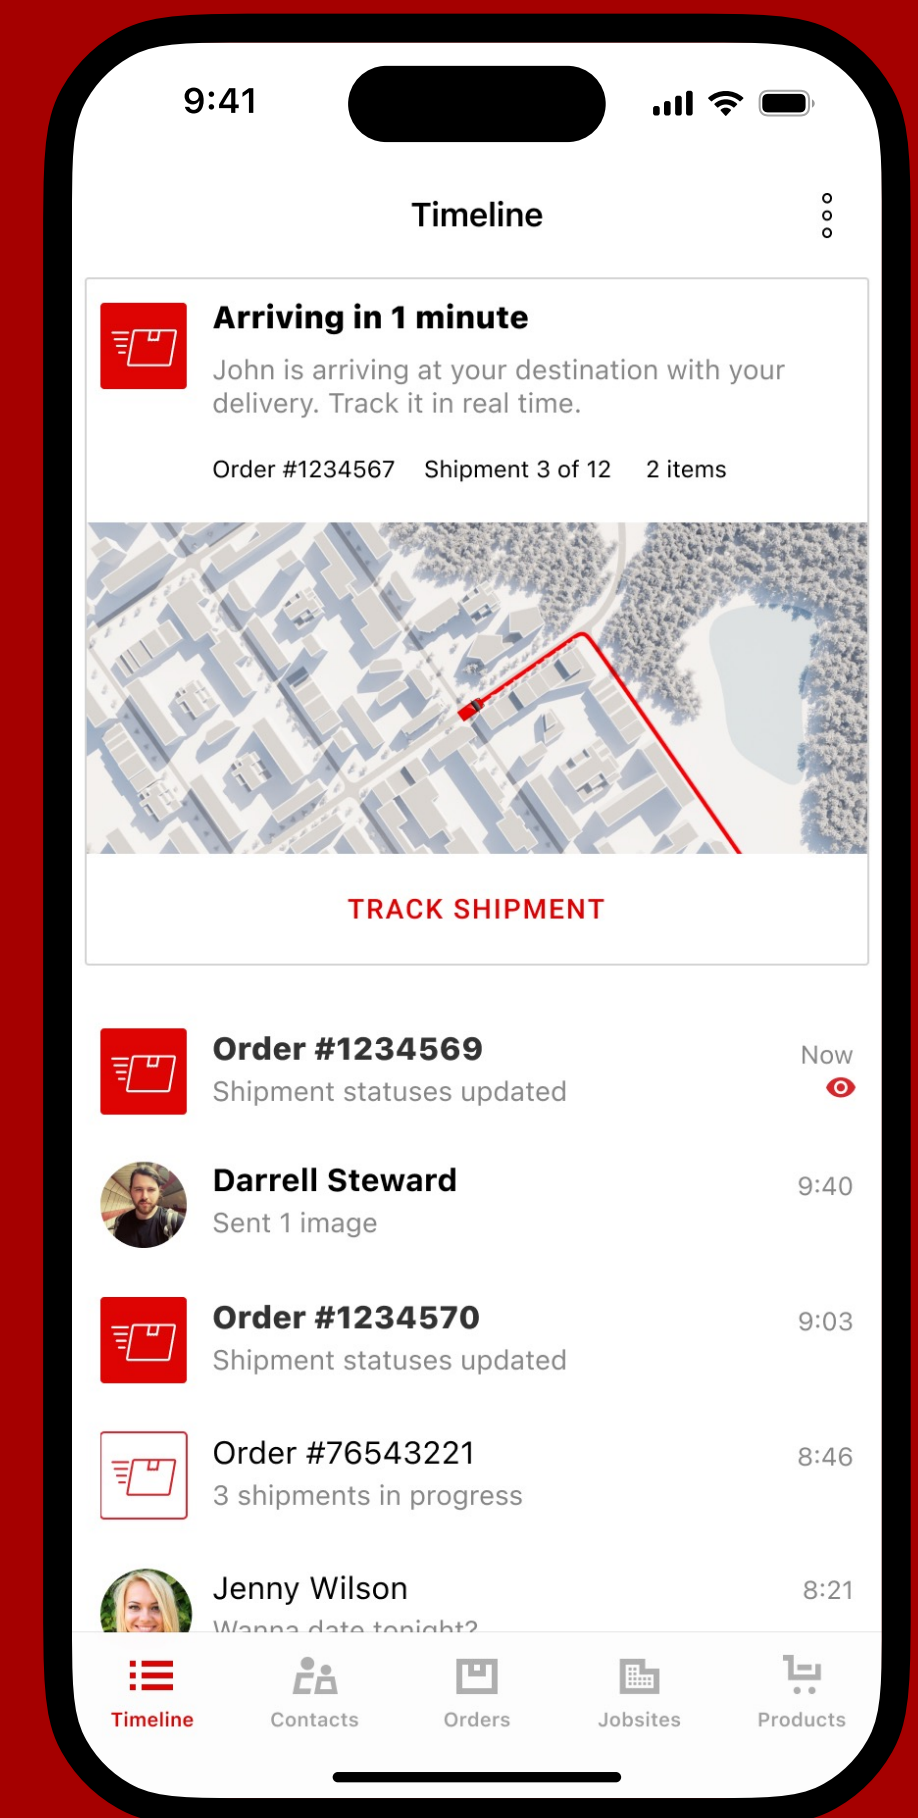

Приложение для прорабов международной компании

Через приложение прораб заказывает инструменты и расходники, следит за стройплощадками и решает возникающие вопросы.

Мы задизайнили приложение для Айфона и Андроида.